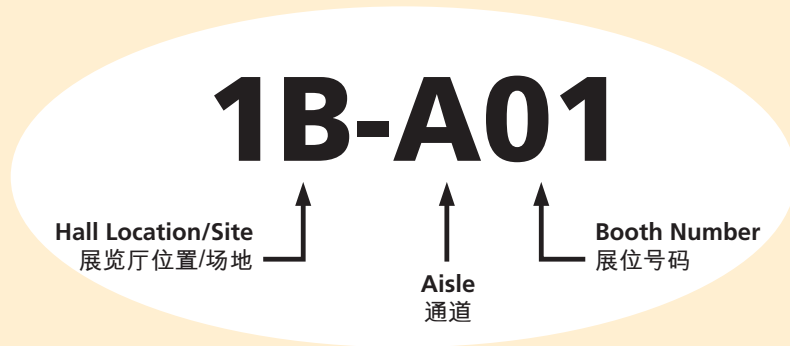

# 展区及展馆指南

展区	展览厅位置/场地
永恒岁月 (成表特级展区)	展览厅1B-E
品牌廊 (品牌钟表特级展区)	大会堂及大会堂前厅
成表	展览厅3B-E
钟	展览厅3B-E
零件及配件	展览厅3B-E
机械及设备	展览厅3B-E
包装用品	展览厅3B-E
小批量采购专区	展览厅1B大堂
商贸服务	展览厅3B-E

展馆	展览厅位置/场地
中国内地	展览厅3D-E
台湾	展览厅3D-E

## 展位位置图例

Hall Location/Site 展览厅位置/场地	Level 楼层
<b>1B-1E</b> Halls 展览厅 1B-1E	L1 一楼
<b>3B-3E</b> Halls 展览厅 3B-3E	L3 三楼
<b>GH</b> Grand Hall & Grand Foyer 大会堂及大会堂前厅	L3 三楼
<b>BC</b> HKTDC Buyer Centre 香港贸发局买家服务中心	Hall 1C Concourse 展览厅1C大堂