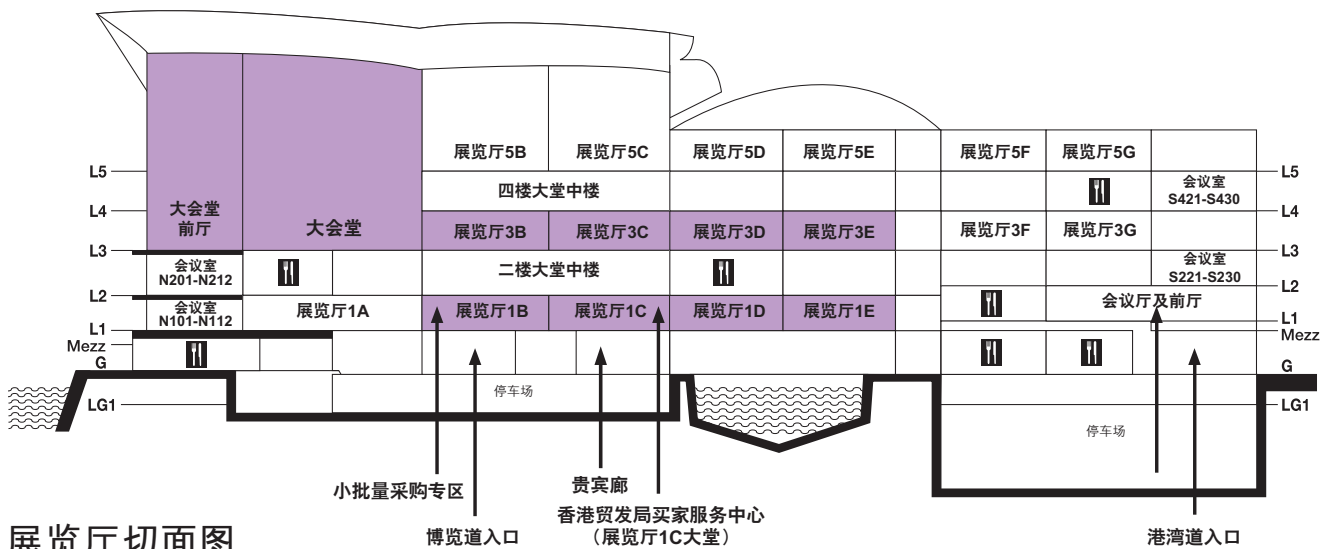

# 展区及展馆指南

展区	展览厅位置/场地
永恒岁月 (成表特级展区)	展览厅1B-E
品牌廊 (品牌钟表特级展区)	大会堂及大会堂前厅
成表	展览厅3B-E
钟	展览厅3B-E
零件及配件	展览厅3B-E
机械及设备	展览厅3B-E
包装用品	展览厅3B-E
小批量采购专区	展览厅1B大堂
商贸服务	展览厅3B-E

展馆	展览厅位置/场地
中国内地	展览厅3D-E
台湾	展览厅3D-E

# Booth Legend

## 展位位置图例

Hall Location/Site 展览厅位置/场地	Level 楼层
<b>1B-1E</b> Halls 展览厅 1B-1E	L1 一楼
<b>3B-3E</b> Halls 展览厅 3B-3E	L3 三楼
<b>GH</b> Grand Hall & Grand Foyer 大会堂及大会堂前厅	L3 三楼
<b>BC</b> HKTDC Buyer Centre 香港贸发局买家服务中心	Hall 1C Concourse 展览厅1C大堂