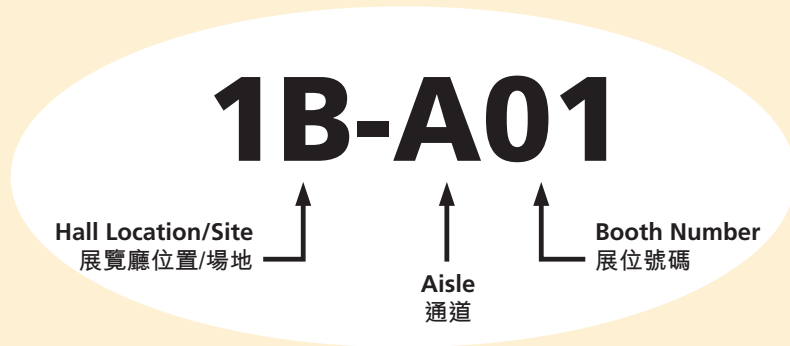

展區及展館指南

展區	展覽廳位置/場地
永恆歲月 (成表特級展區)	展覽廳1B-E
品牌廊 (品牌鐘表特級展區)	大會堂及大會堂前廳
成表	展覽廳3B-E
鐘	展覽廳3B-E
零件及配件	展覽廳3B-E
機械及設備	展覽廳3B-E
包裝用品	展覽廳3B-E
小批量採購專區	展覽廳1B大堂
商貿服務	展覽廳3B-E

展館	展覽廳位置/場地
中國內地	展覽廳3D-E
台灣	展覽廳3D-E

Booth Legend

展位位置圖例

Hall Location/Site 展覽廳位置/場地	Level 樓層
1B-1E Halls 展覽廳 1B-1E	L1 一樓
3B-3E Halls 展覽廳 3B-3E	L3 三樓
GH Grand Hall & Grand Foyer 大會堂及大會堂前廳	L3 三樓
BC HKTDC Buyer Centre 香港貿發局買家服務中心	Hall 1C Concourse 展覽廳1C大堂