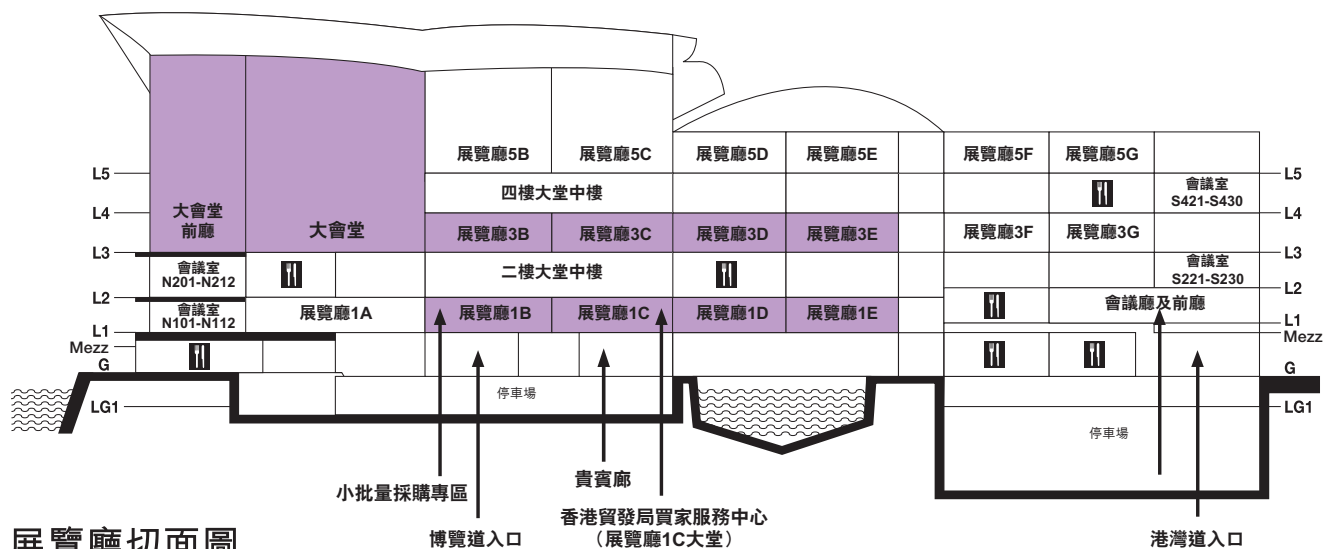

展區及展館指南

展區	展覽廳位置/場地
永恆歲月 (成表特級展區)	展覽廳1B-E
品牌廊 (品牌鐘表特級展區)	大會堂及大會堂前廳
成表	展覽廳3B-E
鐘	展覽廳3B-E
零件及配件	展覽廳3B-E
機械及設備	展覽廳3B-E
包裝用品	展覽廳3B-E
小批量採購專區	展覽廳1B大堂
商貿服務	展覽廳3B-E

展館	展覽廳位置/場地
中國內地	展覽廳3D-E
台灣	展覽廳3D-E

Booth Legend

展位位置圖例

Hall Location/Site 展覽廳位置/場地	Level 樓層
1B-1E Halls 展覽廳 1B-1E	L1 一樓
3B-3E Halls 展覽廳 3B-3E	L3 三樓
GH Grand Hall & Grand Foyer 大會堂及大會堂前廳	L3 三樓
BC HKTDC Buyer Centre 香港貿發局買家服務中心	Hall 1C Concourse 展覽廳1C大堂