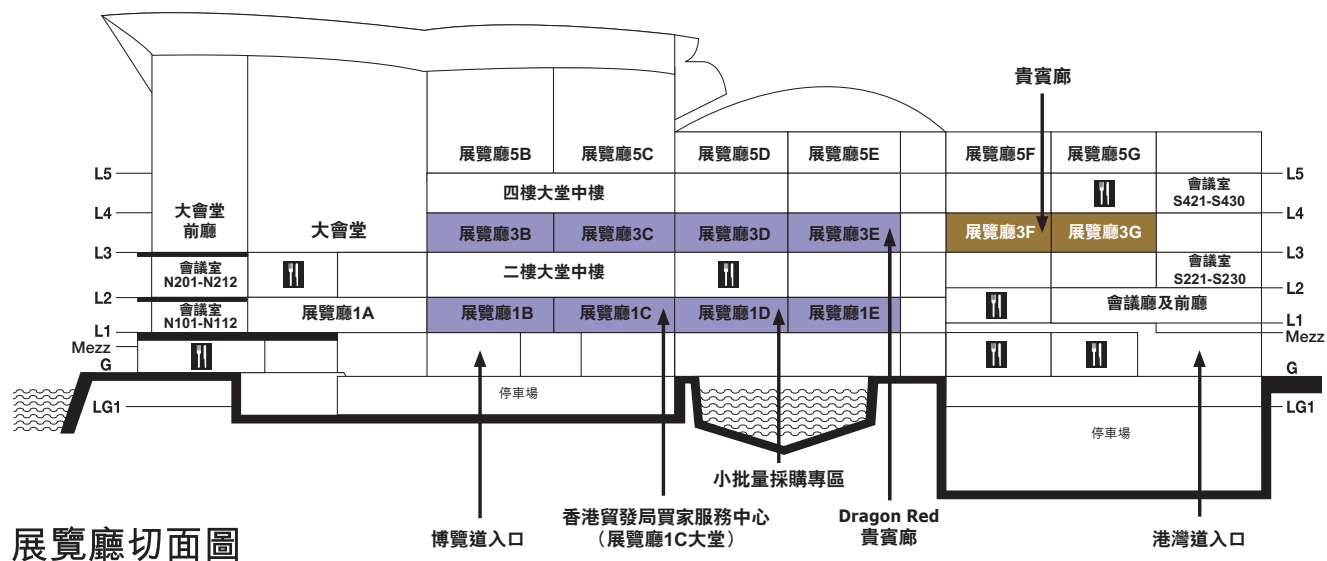

展區及展館指南

展區	展覽廳位置/場地
鐘	展覽廳3B-E
成表	展覽廳3B-E
機械及設備	展覽廳3B-E
永恆歲月 (成表特級展區)	展覽廳1B-E
零件及配件	展覽廳3B-E
包裝用品	展覽廳3B-E
小批量採購專區	展覽廳1D大堂
商貿服務	展覽廳3B-E

展館	展覽廳位置/場地
中國內地	展覽廳3D-E
國際參展商	展覽廳3D-E
台灣	展覽廳3D-E

矚目焦點	展覽廳位置/場地
國際名表薈萃	展覽廳3F-G

Booth Legend

展位位置圖例

Hall Location/Site 展覽廳位置/場地 Level 樓層

1B-1E Halls 展覽廳 1B-1E L1 一樓

3B-3G Halls 展覽廳 3B-3G L3 三樓
