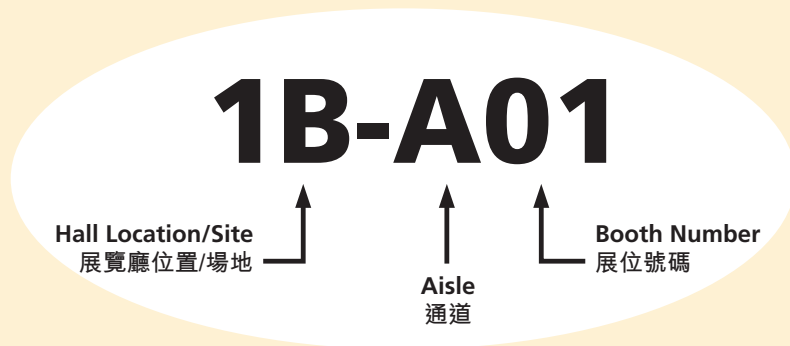

展區及展館指南

展區	展覽廳位置/場地
鐘	展覽廳3B-E
成表	展覽廳3B-E
機械及設備	展覽廳3B-E
永恆歲月 (成表特級展區)	展覽廳1B-E
零件及配件	展覽廳3B-E
包裝用品	展覽廳3B-E
小批量採購專區	展覽廳1D大堂
商貿服務	展覽廳3B-E

展館	展覽廳位置/場地
中國內地	展覽廳3D-E
國際參展商	展覽廳3D-E
台灣	展覽廳3D-E

矚目焦點	展覽廳位置/場地
國際名表薈萃	展覽廳3F-G

Booth Legend

展位位置圖例

Hall Location/Site 展覽廳位置/場地 Level 樓層

1B-1E Halls 展覽廳 1B-1E L1 一樓

3B-3G Halls 展覽廳 3B-3G L3 三樓
