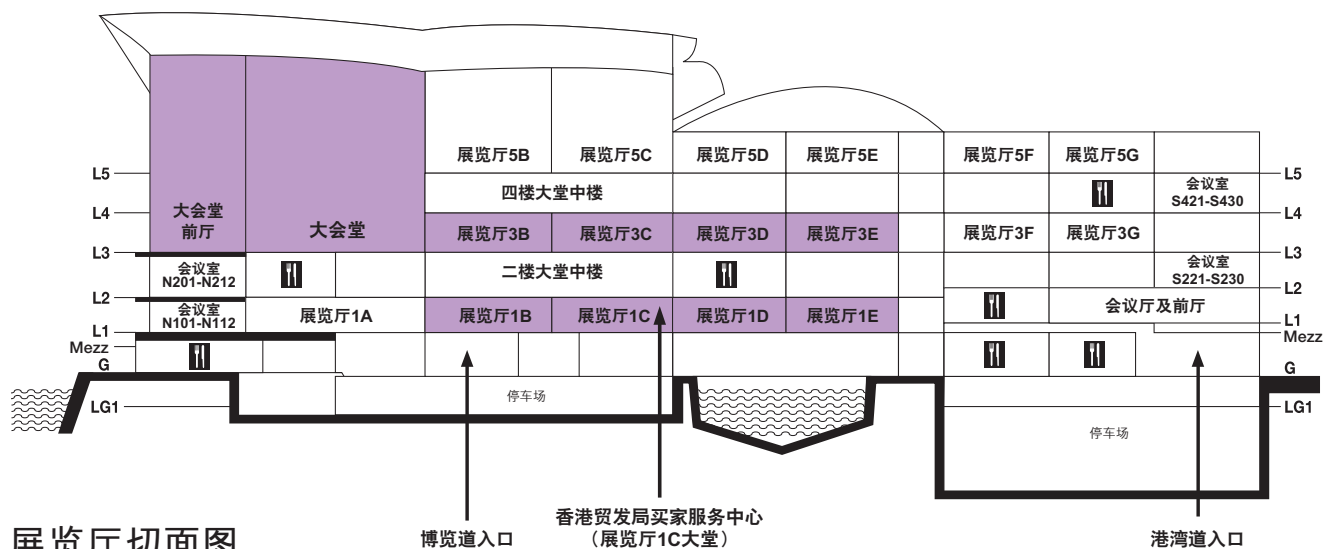

展区及展馆指南

展区	展览厅位置/场地
永恒岁月 (成表特级展区)	展览厅1B-E
品牌廊 (品牌钟表特级展区)	大会堂及大会堂前厅
成表	展览厅3B-E
钟	展览厅3B-E
零件/配件	展览厅3B-E
机械/设备	展览厅3B-E
包装用品	展览厅3B-E
商贸服务	展览厅3B-E

展馆	展览厅位置/场地
中国内地	展览厅3D-E
韩国	大会堂
台湾	展览厅3D-E

Booth Legend

展位位置图例

Hall Location/Site 展览厅位置/场地	Level 楼层
1B-1E Halls 展览厅 1B-1E	L1 一楼
3B-3E Halls 展览厅 3B-3E	L3 三楼
GH Grand Hall & Grand Foyer 大会堂及大会堂前厅	L3 三楼
BC HKTDC Buyer Centre 香港贸发局买家服务中心	Hall 1C Concourse 展览厅1C大堂