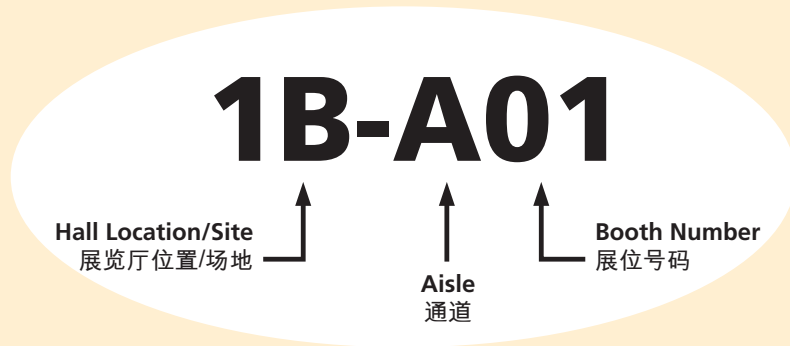

展区及展馆指南

展区	展览厅位置/场地
永恒岁月 (成表特级展区)	展览厅1B-E
品牌廊 (品牌钟表特级展区)	大会堂及大会堂前厅
成表	展览厅3B-E
钟	展览厅3B-E
零件/配件	展览厅3B-E
机械/设备	展览厅3B-E
包装用品	展览厅3B-E
商贸服务	展览厅3B-E

展馆	展览厅位置/场地
中国内地	展览厅3D-E
韩国	大会堂
台湾	展览厅3D-E

Booth Legend

展位位置图例

Hall Location/Site 展览厅位置/场地	Level 楼层
1B-1E Halls 展览厅 1B-1E	L1 一楼
3B-3E Halls 展览厅 3B-3E	L3 三楼
GH Grand Hall & Grand Foyer 大会堂及大会堂前厅	L3 三楼
BC HKTDC Buyer Centre 香港贸发局买家服务中心	Hall 1C Concourse 展览厅1C大堂