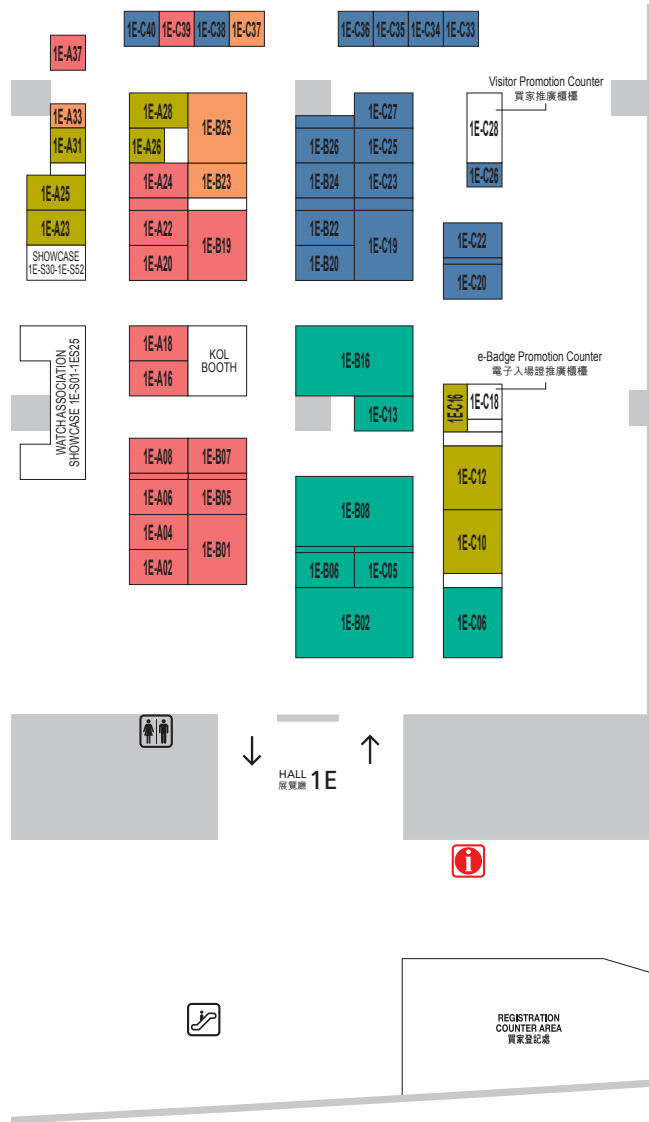

LEGEND 圖例

- Toilet
洗手間
- Escalator
電梯

HKTDC Hong Kong Watch & Clock Fair 香港貿發局香港鐘表展

Floor Plan of Hall 1E 展覽廳1E平面圖

CENTRESTAGE
ASIA'S FASHION SPOTLIGHT

CENTRESTAGE
ASIA'S FASHION SPOTLIGHT

- Pageant of Eternity - Complete Watches
永恒歲月 - 成表
- Complete Watches
成表
- Parts & Components
零件及配件
- Packaging
包裝用品
- Trade Services
商貿服務