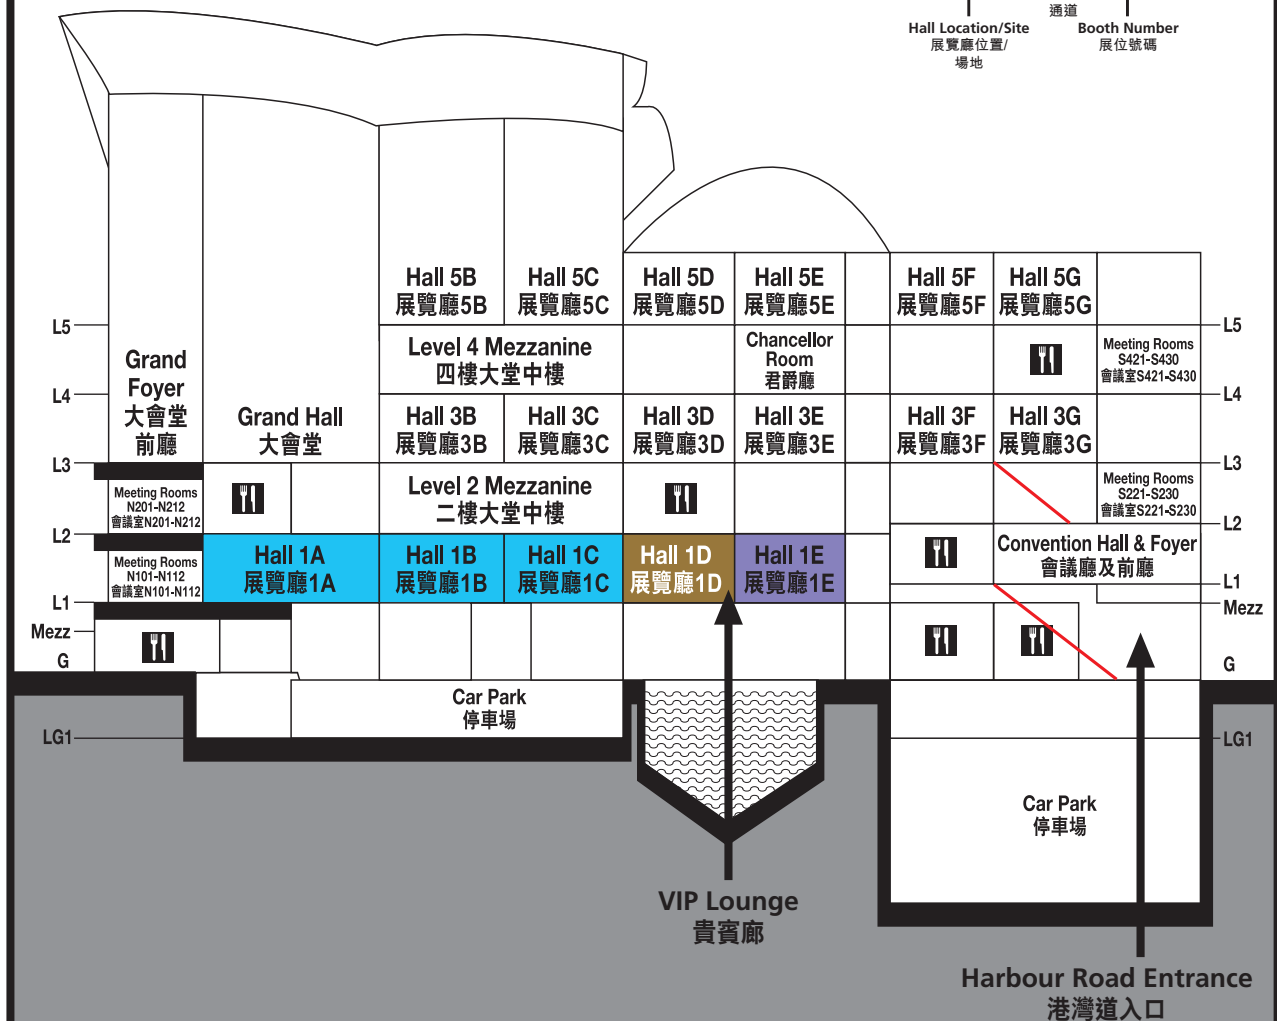

Hall Plan

展覽廳切面圖

■ HKTDC Hong Kong Watch & Clock Fair
香港貿發局香港鐘表展

■ Special Highlight: Salon de TE
矚目焦點：國際名表薈萃

■ Concurrent Event: CENTRESTAGE
同期展覽：CENTRESTAGE

1A-A01

↑
Hall Location/Site
展覽廳位置/
場地

↑
Aisle
通道

↑
Booth Number
展位號碼

Hong Kong Convention and Exhibition Centre 香港會議展覽中心

— To access Convention Hall, please use the escalator or lift at Harbour Road Entrance or Hall 3G.
如欲前往會議廳，請利用港灣道入口或展覽廳3G大堂之升降機或扶手電梯。