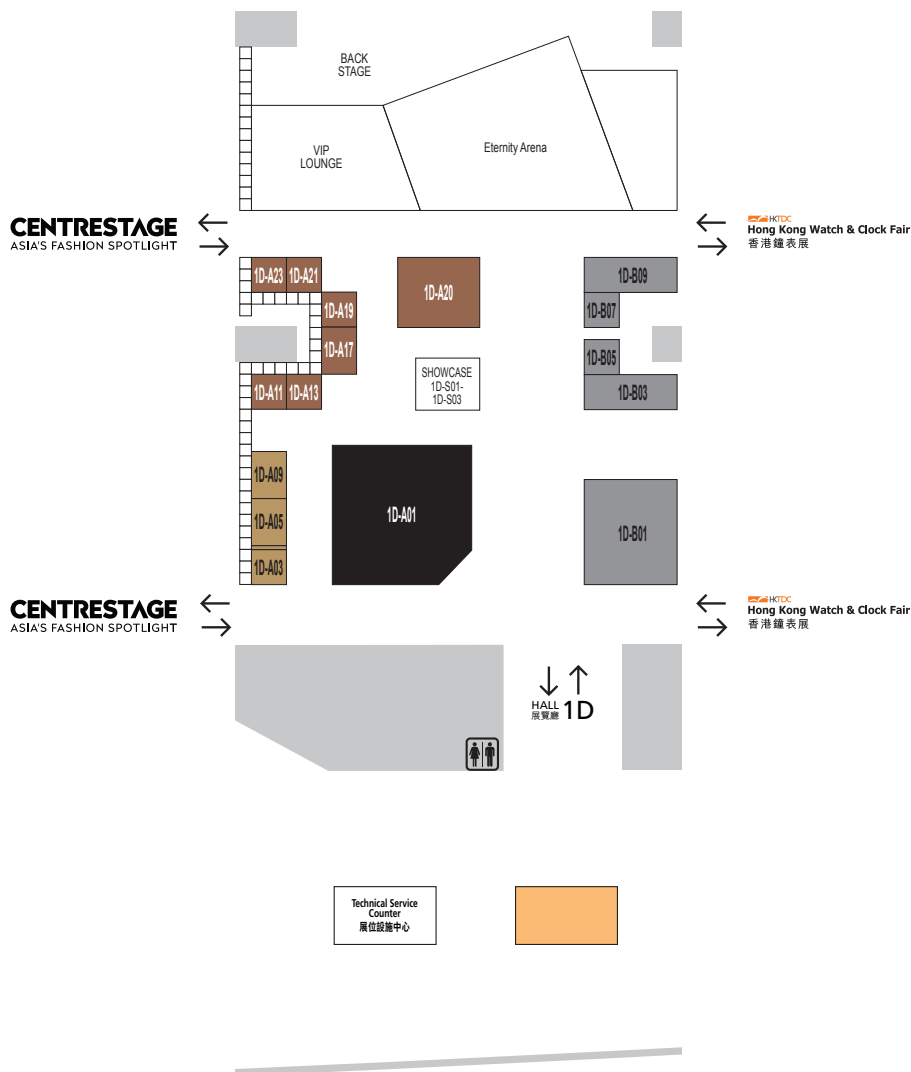

Salon de TE 國際名表薈萃

Floor Plan of Hall 1D 展覽廳1D平面圖

CHIC & TRENDY
潮流時尚

RENAISSANCE
MOMENT
華麗歐陸

CRAFT TREASURE
巧匠瑰寶

WorldBrand
Piazza

The 38th HKTDC Hong Kong Watch & Clock Design Competition Winning Entries
第38屆香港貿發局香港鐘表設計比賽得獎作品